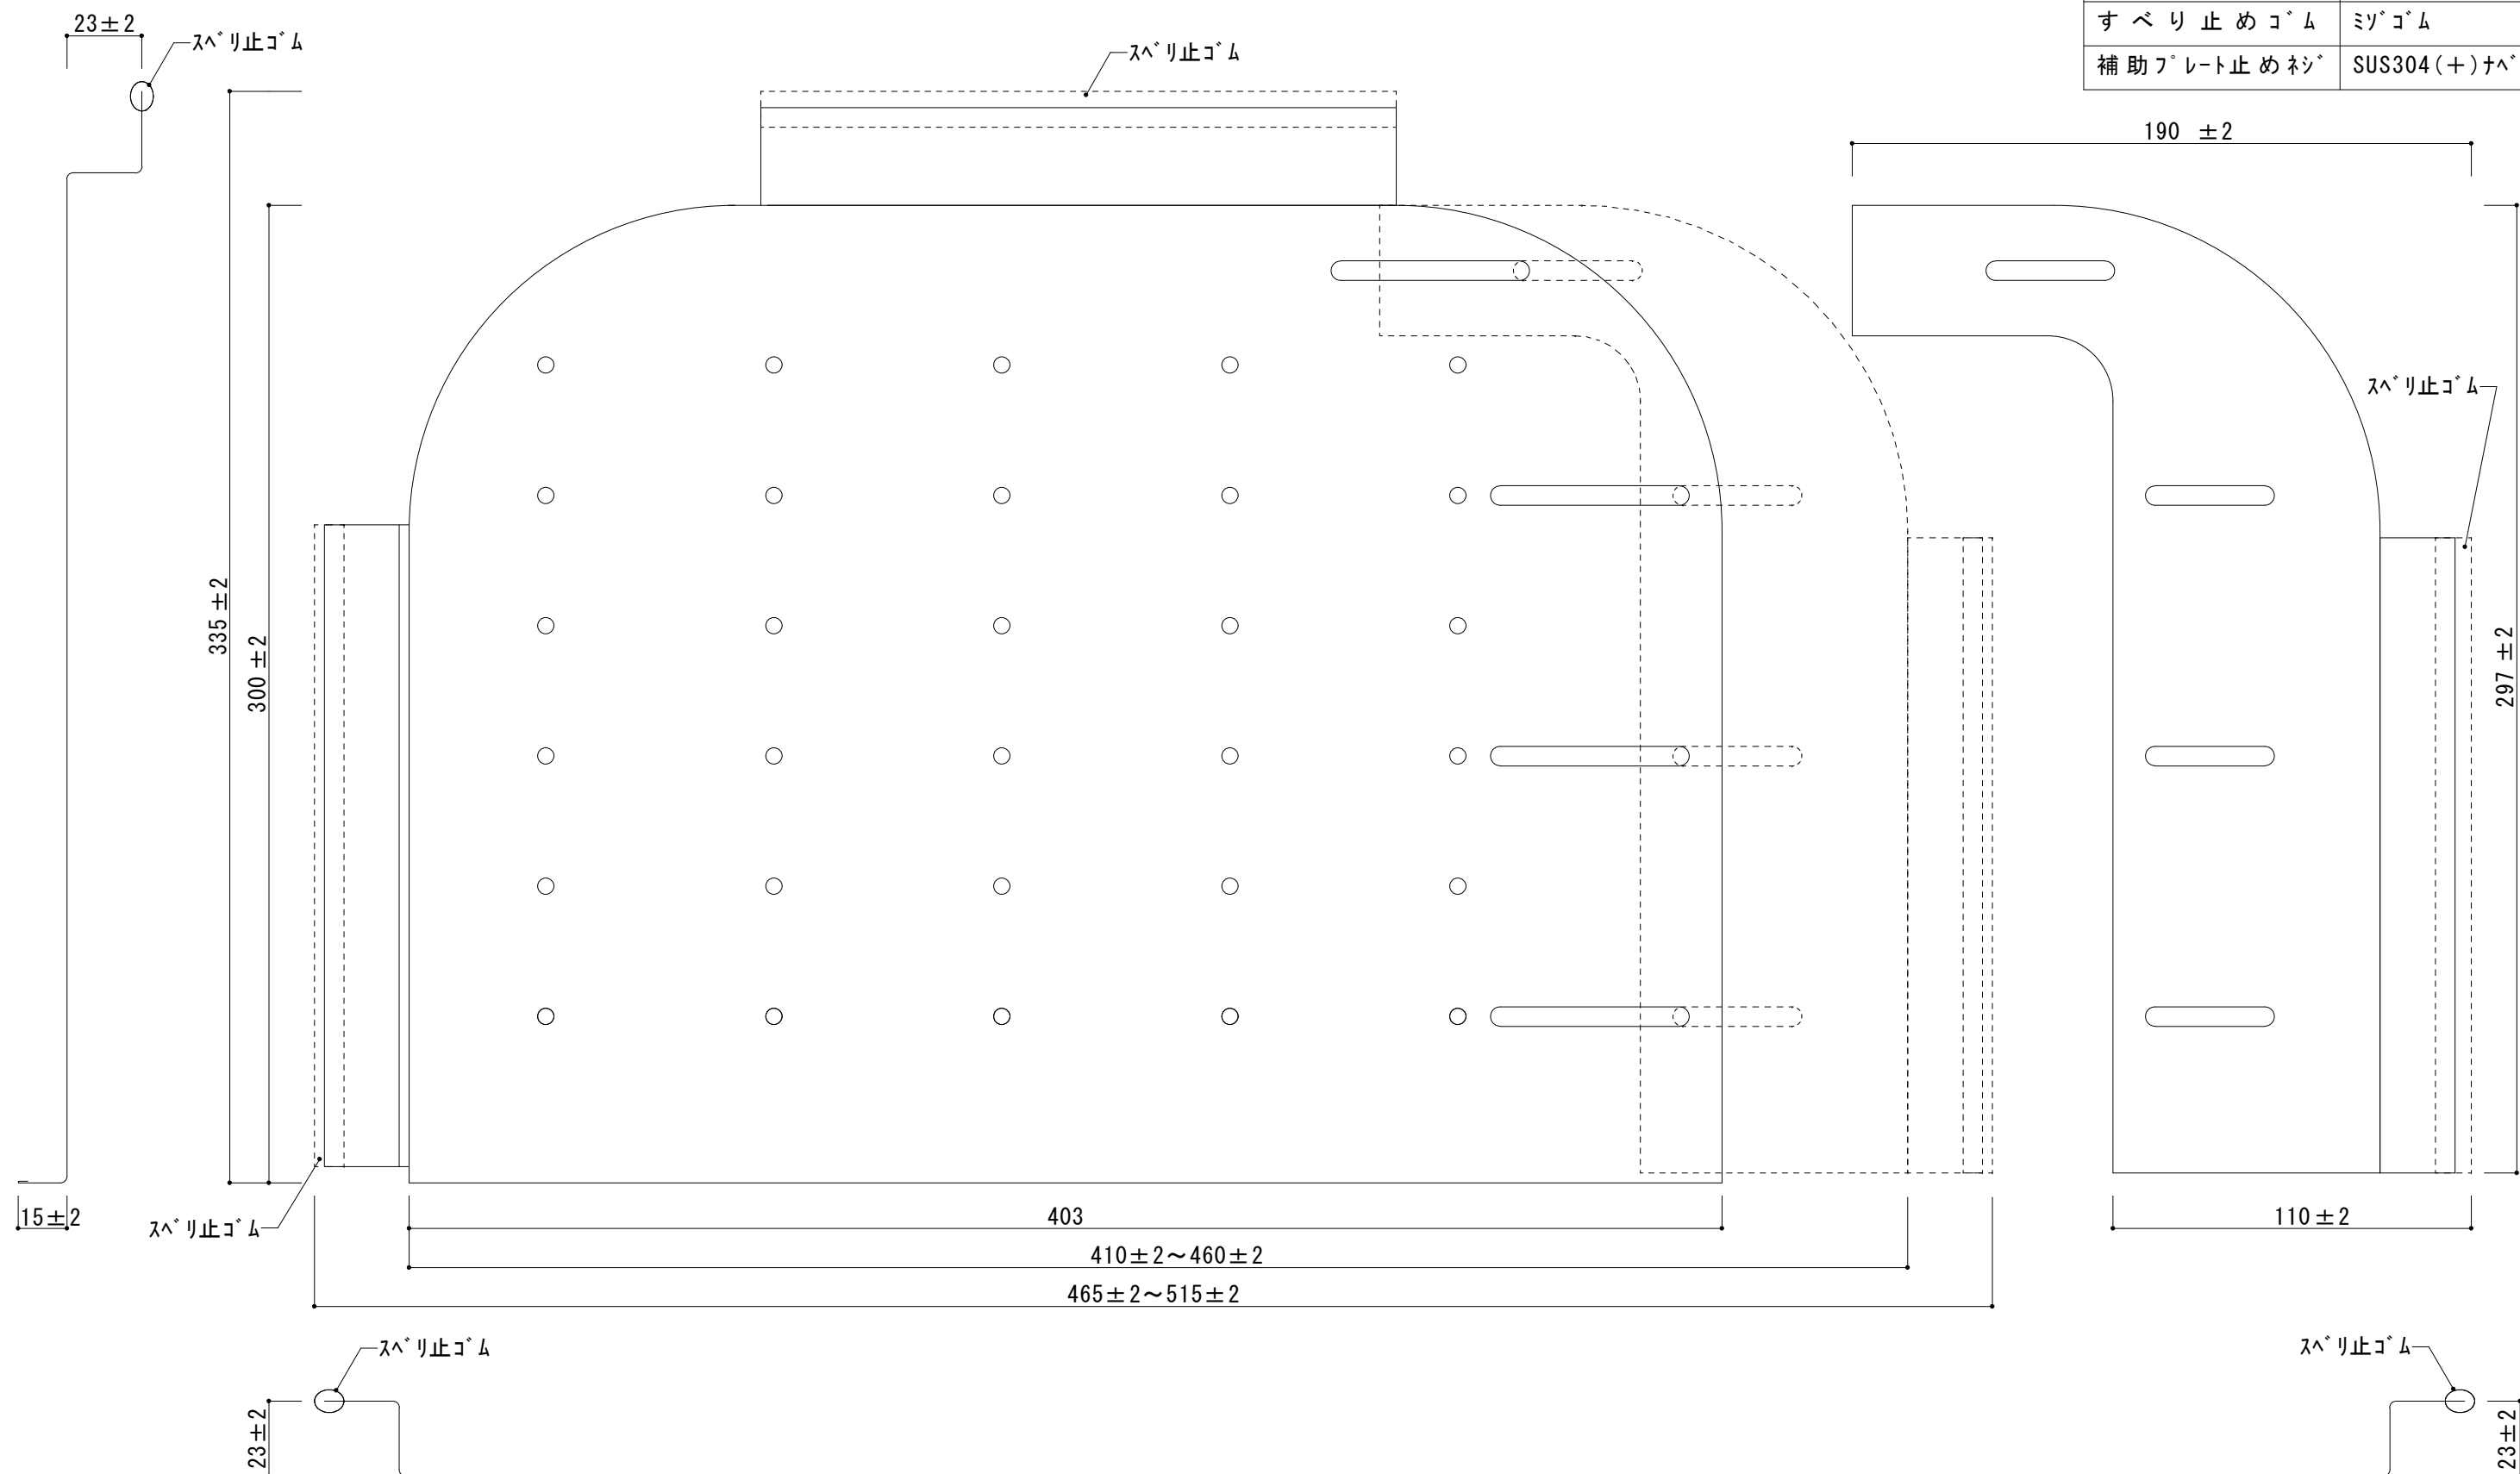

仕 様 書

本 体 フ レ ー ト 部	SUS304BA 0.7t
調 節 用 補 助 フ レ ー ト 部	SUS304BA 0.7t
す べ り 止 め コ ー ム	ミ ソ コ ー ム
補 助 フ レ ー ト 止 め ネ ッ	SUS304 (+) ナ ヱ M5x6

備  
考

図 番	縮 尺	日 付	作 成	12/10/10	工 事 名
水切プレート	1/2		変 更		
			変 更		

品 名  
ステンレス水切りプレート