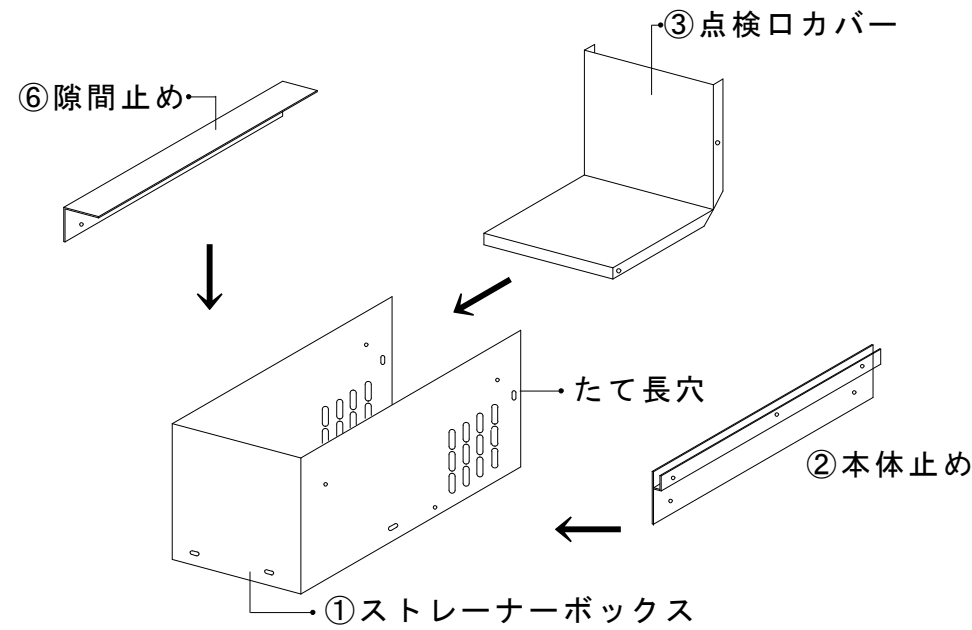

部品名	材質及び仕様
① ストレーナーボックス	ヘンタイト鋼板0.9t粉体塗装(アイボリー)
② 本体止め	ヘンタイト鋼板2.0t粉体塗装(アイボリー)
③ 点検口カバー	ヘンタイト鋼板0.9t粉体塗装(アイボリー)
④ 中脚	ヘンタイト鋼板0.9t粉体塗装(アイボリー)
⑤ 下脚ベース	ヘンタイト鋼板0.9t粉体塗装(アイボリー)
⑥ 隙間止め	ヘンタイト鋼板0.9t粉体塗装(アイボリー)

備考	図番	日付	縮尺	工事名
		作成 10/04/23 変更	1/10	

品名 タンク配管保護カバー
「まもる君Ⅱ」(普通脚用)

システムキッチン・流し台・ホームタンク
サンライズ産商 株式会社