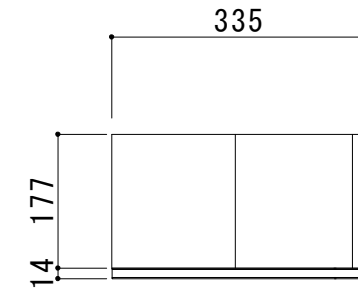

部品名	材質及び仕様
① ストレーナーボックス	ヘンタイト鋼板0.9t粉体塗装(アイボリー)
② 本体止め	ヘンタイト鋼板2.0t粉体塗装(アイボリー)
③ 点検口カバー	ヘンタイト鋼板0.9t粉体塗装(アイボリー)
④ 中脚	ヘンタイト鋼板0.9t粉体塗装(アイボリー)
⑤ 下脚ベース	ヘンタイト鋼板0.9t粉体塗装(アイボリー)
⑥ 隙間止め	ヘンタイト鋼板0.9t粉体塗装(アイボリー)

備考	図番	日付	縮尺	工事名
		作成 10/04/23 変更	1/10	