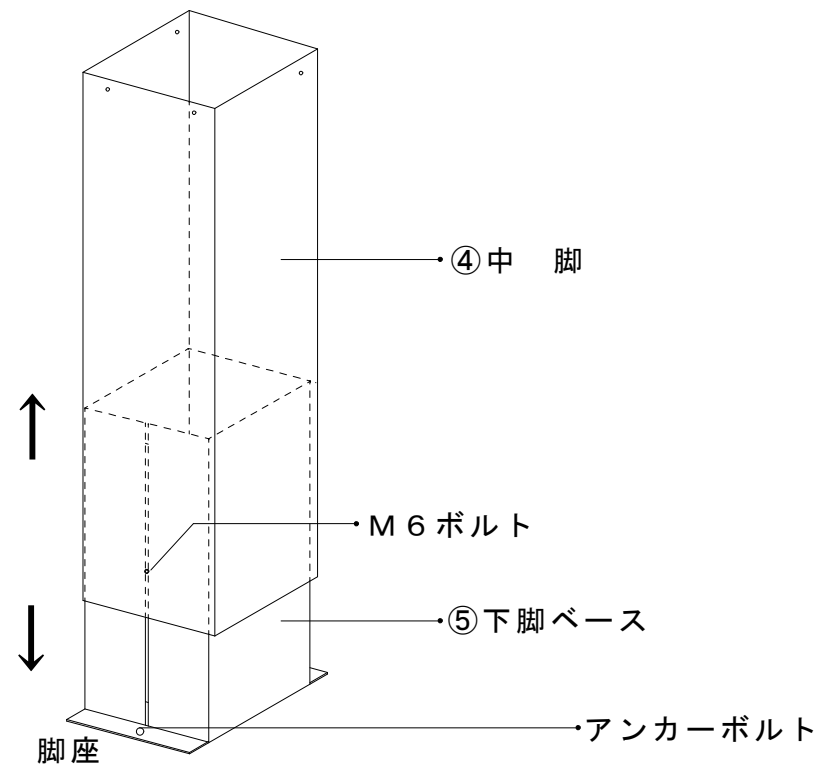

部品名	材質及び仕様
① ストレーナーボックス	ヘンタイト鋼板0.9t粉体塗装(アイボリー)
② 本体止め	ヘンタイト鋼板2.0t粉体塗装(アイボリー)
③ 点検口カバー	ヘンタイト鋼板0.9t粉体塗装(アイボリー)
④ 中脚	ヘンタイト鋼板0.9t粉体塗装(アイボリー)
⑤ 下脚ベース	ヘンタイト鋼板0.9t粉体塗装(アイボリー)
⑥ 隙間止め	ヘンタイト鋼板0.9t粉体塗装(アイボリー)

備考	図番	日付	縮尺	工事名
		作成 10/04/23 変更	1/10	

品名 タンク配管保護カバー
「まもる君Ⅱ」(普通脚用)

システムキッチン・流し台・ホームタンク
サンライズ産商 株式会社