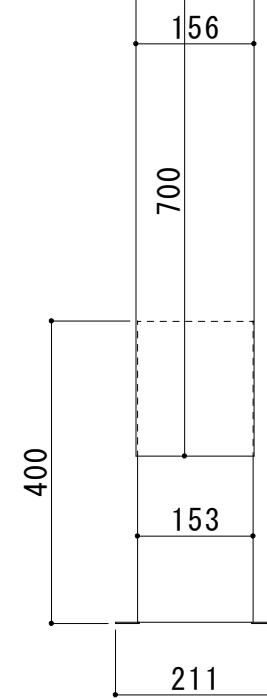

部品名	材質及び仕様
① ストレーナーボックス	ヘンタイト鋼板0.9t粉体塗装(アイボリー)
② 本体止め	ヘンタイト鋼板2.0t粉体塗装(アイボリー)
③ 点検口カバー	ヘンタイト鋼板0.9t粉体塗装(アイボリー)
④ 中脚	ヘンタイト鋼板0.9t粉体塗装(アイボリー)
⑤ 下脚ベース	ヘンタイト鋼板0.9t粉体塗装(アイボリー)
⑥ 隙間止め	ヘンタイト鋼板0.9t粉体塗装(アイボリー)

備考	図番	日付	縮尺	工事名
		作成 10/04/23 変更	1/10	