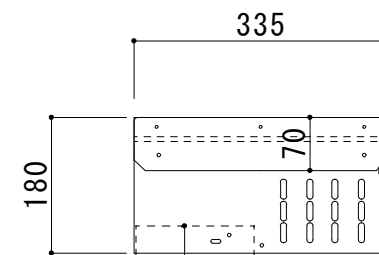

部品名	材質及び仕様
① ストレーナーボックス	ヘンタイト鋼板0.9t粉体塗装(アイボリー)
② 本体止め	ヘンタイト鋼板2.0t粉体塗装(アイボリー)
③ 点検口カバー	ヘンタイト鋼板0.9t粉体塗装(アイボリー)
④ 中脚	ヘンタイト鋼板0.9t粉体塗装(アイボリー)
⑤ 下脚ベース	ヘンタイト鋼板0.9t粉体塗装(アイボリー)
⑥ 隙間止め	ヘンタイト鋼板0.9t粉体塗装(アイボリー)

備考	図番	日付	縮尺	工事名
		作成 10/04/23 変更	1/10	