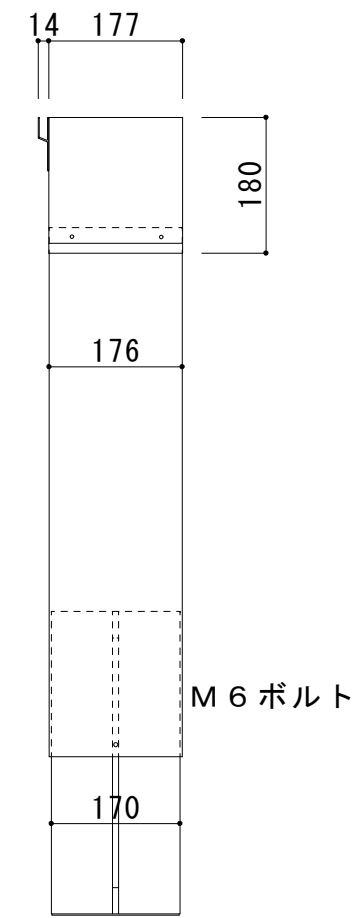

部品名	材質及び仕様
① ストレーナーボックス	ヘンタイト鋼板0.9t粉体塗装(アイボリー)
② 本体止め	ヘンタイト鋼板2.0t粉体塗装(アイボリー)
③ 点検口カバー	ヘンタイト鋼板0.9t粉体塗装(アイボリー)
④ 中脚	ヘンタイト鋼板0.9t粉体塗装(アイボリー)
⑤ 下脚ベース	ヘンタイト鋼板0.9t粉体塗装(アイボリー)
⑥ 隙間止め	ヘンタイト鋼板0.9t粉体塗装(アイボリー)

備考	図番	日付	縮尺	工事名
		作成 10/04/23 変更	1/10	