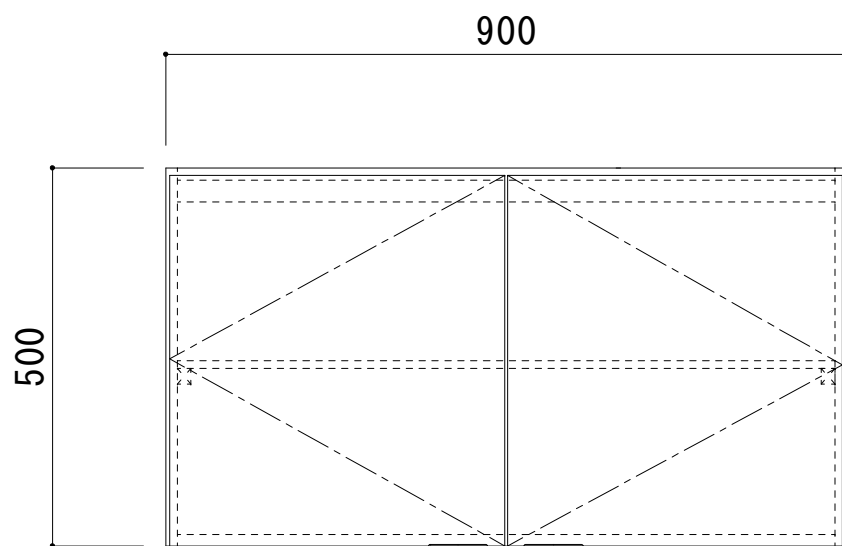

吊戸棚 日の出Ⅱ HSⅡ-W900

天板	無塗装合板
扉	化粧パ-チ15mm小口テ-フ°貼
側板	化粧パ-チ15mm 小口テ-フ°貼
裏板	無塗装合板
底板	化粧パ-チ15mm 小口テ-フ°貼
取手	吊戸用手掛け(濃茶色)
棚板	ワ-ン合板
その他	スライ'蝶番

備考	図番	縮尺	日付	作成	10/06/30	工事名
	HSⅡ-W900 (HS3号)	1/10		変更	①11/05/16	
				変更	②17/02/21	