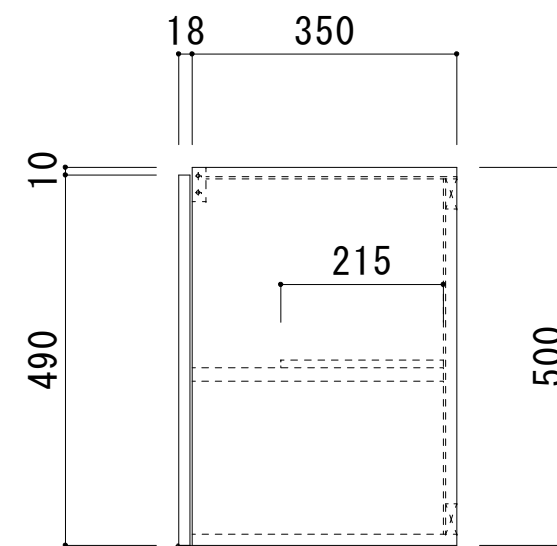

吊戸棚 日の出Ⅱ HSⅡ-W900

天板	無塗装合板
扉	化粧パ-チ15mm小口テ-フ°貼
側板	化粧パ-チ15mm 小口テ-フ°貼
裏板	無塗装合板
底板	化粧パ-チ15mm 小口テ-フ°貼
取手	吊戸用手掛け(濃茶色)
棚板	ワ-ン合板
その他	スライ'蝶番

備考	図番	縮尺	日付	作成	10/06/30	工事名
	HSⅡ-W900 (HS3号)	1/10		変更	①11/05/16	
				変更	②17/02/21	