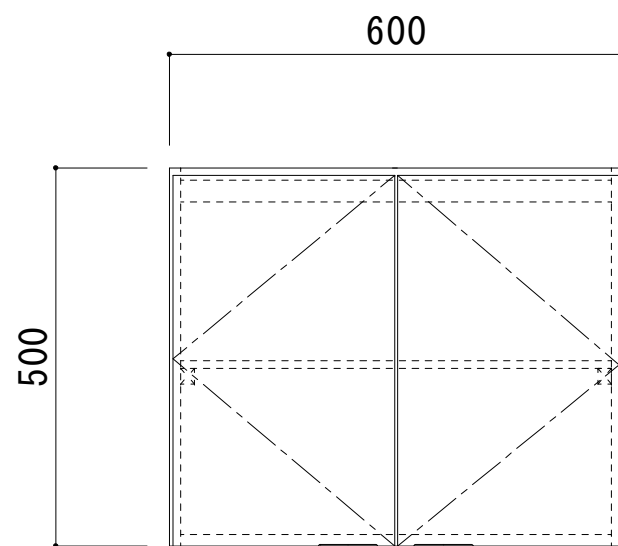

吊戸棚 日の出Ⅱ HSⅡ-W600

天板	無塗装合板
扉	化粧パネチ15mm小口テーブ貼
側板	化粧パネチ15mm 小口テーブ貼
裏板	無塗装合板
底板	化粧パネチ15mm 小口テーブ貼
取手	吊戸用手掛け(濃茶色)
棚板	ワゴン合板
その他	スライド蝶番

備考	図番	縮尺	日付	作成	09/11/18	工事名
	HSⅡ-W600	1/10		変更	①11/05/16	
	(HS2号)			変更	②17/02/21	