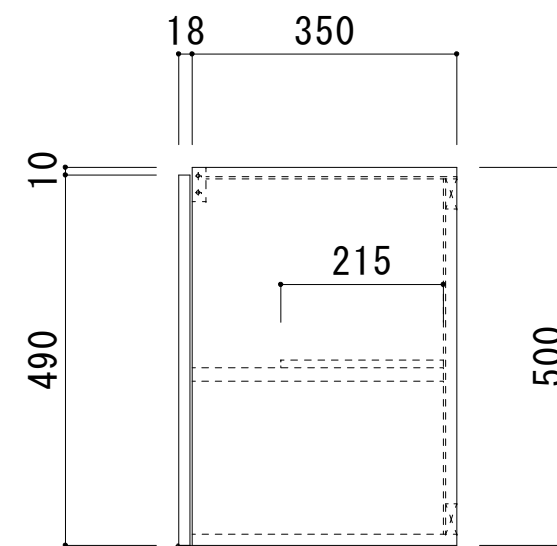

吊戸棚 日の出Ⅱ HSⅡ-W600

天板	無塗装合板
扉	化粧パネチ15mm小口テーブ貼
側板	化粧パネチ15mm 小口テーブ貼
裏板	無塗装合板
底板	化粧パネチ15mm 小口テーブ貼
取手	吊戸用手掛け(濃茶色)
棚板	ワゴン合板
その他	スライド蝶番

備考	図番	縮尺	日付	作成	09/11/18	工事名
	HSⅡ-W600	1/10		変更	①11/05/16	
	(HS2号)			変更	②17/02/21	