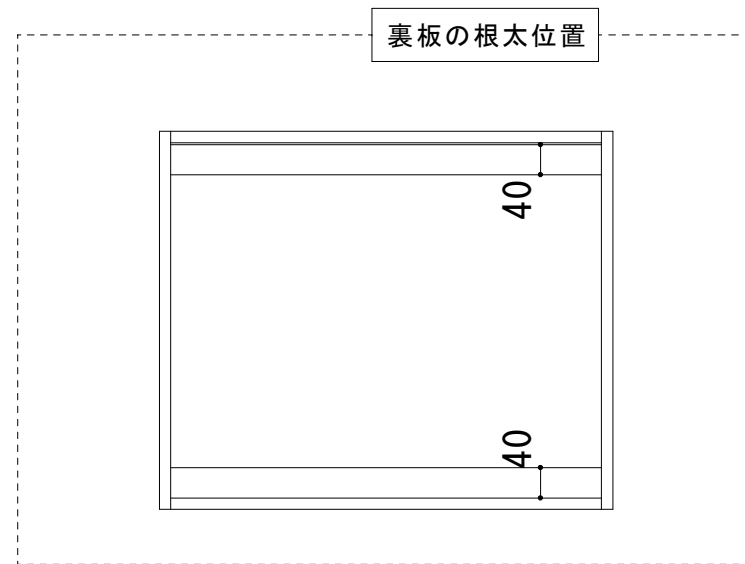

吊戸棚 日の出Ⅱ HSⅡ-W600

天板	無塗装合板
扉	化粧パネチ15mm小口テーブ貼
側板	化粧パネチ15mm 小口テーブ貼
裏板	無塗装合板
底板	化粧パネチ15mm 小口テーブ貼
取手	吊戸用手掛け(濃茶色)
棚板	ワゴン合板
その他	スライド蝶番

備考	図番	縮尺	日付	作成	09/11/18	工事名
	HSⅡ-W600	1/10		変更	①11/05/16	
	(HS2号)			変更	②17/02/21	