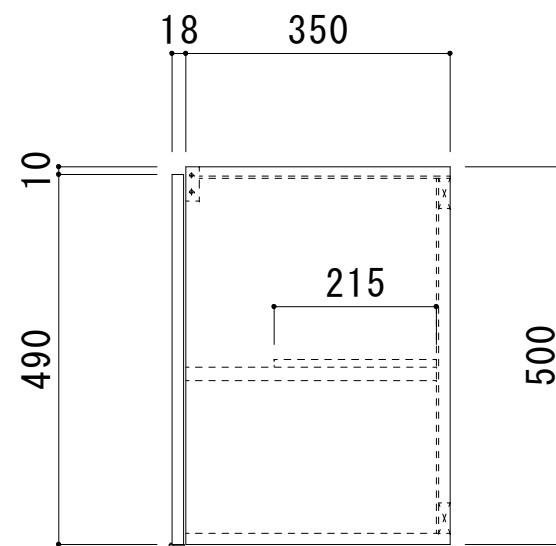

吊戸棚 日の出Ⅱ HSⅡ-W450

天板	無塗装合板
扉	化粧ハ°-チ15mm 小口テープ貼
側板	化粧ハ°-チ15mm 小口テープ貼
背板	無塗装合板
底板	化粧ハ°-チ15mm 小口テープ貼
取手	吊戸用手掛け(濃茶色)
棚板	ラワン合板
その他	スライト蝶番

備考	図番	日付	縮尺	工事名	品名	吊戸棚 日の出 HSⅡ-W450	 システムキッチン・流し台・ホームタンク サンライズ産商 株式会社
	HSⅡ W450 (HS1, 1.5号)	作成 11/05/16 変更	1/10				