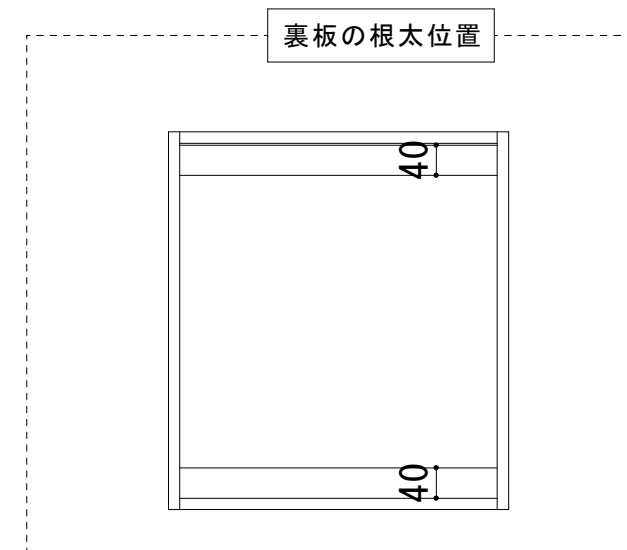

吊戸棚 日の出Ⅱ HSⅡ-W450

天板	無塗装合板
扉	化粧ハ°-チ15mm 小口テープ貼
側板	化粧ハ°-チ15mm 小口テープ貼
背板	無塗装合板
底板	化粧ハ°-チ15mm 小口テープ貼
取手	吊戸用手掛け(濃茶色)
棚板	ラワン合板
その他	スライト蝶番

備考	図番	日付	縮尺	工事名	品名	吊戸棚 日の出 HSⅡ-W450	 システムキッチン・流し台・ホームタンク サンライズ産商 株式会社
	HSⅡ W450 (HS1, 1.5号)	作成 11/05/16 変更	1/10				