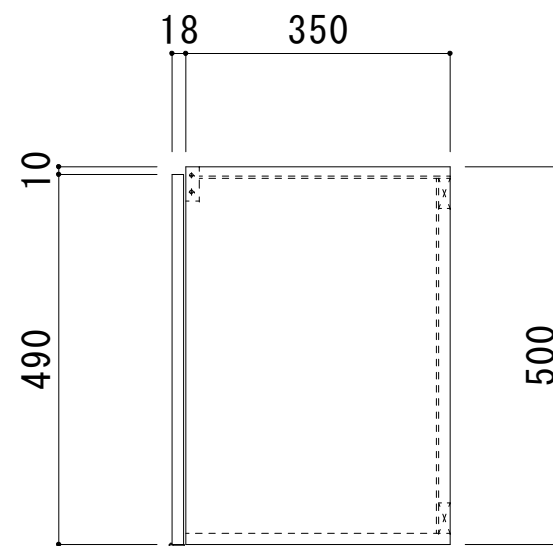

吊戸棚 日の出Ⅱ HSⅡ-W300

天板	無塗装合板
扉	化粧ハ°-φ15mm 小口テープ貼
側板	化粧ハ°-φ15mm 小口テープ貼
背板	無塗装合板
底板	化粧ハ°-φ15mm 小口テープ貼
取手	吊戸用手掛け(濃茶色)
その他	スライド蝶番

備考	図番	日付	縮尺	工事名	品名	吊戸棚 日の出 HSⅡ-W300	 システムキッチン・流し台・ホームタンク サンライズ産商 株式会社
	HSⅡ W300 (HS1, 1.5号-2)	作成 11/05/16 変更	1/10				