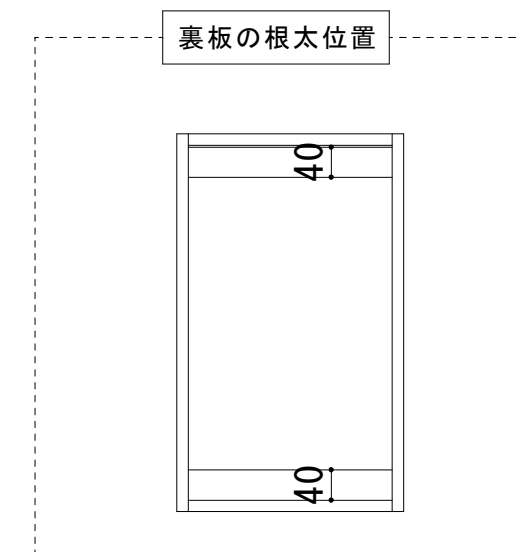

吊戸棚 日の出Ⅱ HSⅡ-W300

天板	無塗装合板
扉	化粧ハ°-φ15mm 小口テープ貼
側板	化粧ハ°-φ15mm 小口テープ貼
背板	無塗装合板
底板	化粧ハ°-φ15mm 小口テープ貼
取手	吊戸用手掛け(濃茶色)
その他	スライド蝶番

備考	図番	日付	縮尺	工事名	品名	吊戸棚 日の出 HSⅡ-W300	 システムキッチン・流し台・ホームタンク サンライズ産商 株式会社
	HSⅡ W300 (HS1, 1.5号-2)	作成 11/05/16 変更	1/10				