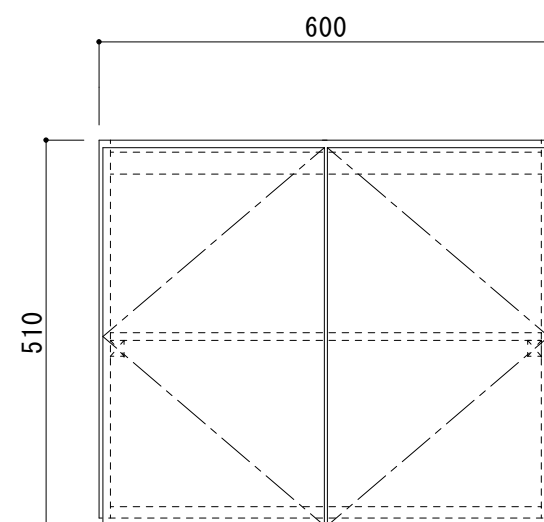

吊戸棚 日の出Ⅱ HSⅡ-TW600

天板	無塗装合板
扉	化粧パネチ15mm小口テフ貼
側板	化粧パネチ15mm 小口テフ貼
裏板	無塗装合板
底板	化粧パネチ15mm 小口テフ貼
取手	H=510 手掛仕様(箱H=500)
棚板	ラワン合板
その他	スライド蝶番

備考	図番	縮尺	日付	作成	19/04/22	工事名
	HSⅡ TW600	1/10	付	変更		

品名	吊戸棚 日の出 HSⅡ-TW600
----	----------------------