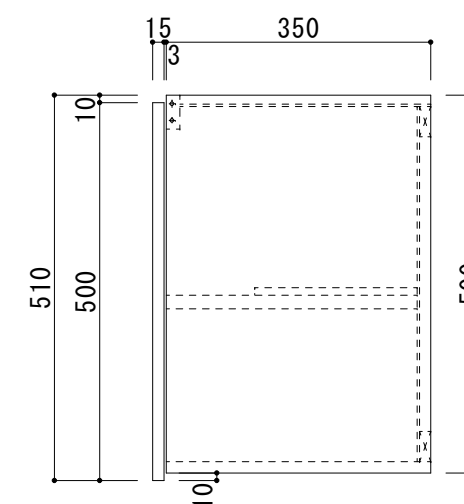

吊戸棚 日の出Ⅱ HSⅡ-TW600

天板	無塗装合板
扉	化粧パネチ15mm小口テフ貼
側板	化粧パネチ15mm 小口テフ貼
裏板	無塗装合板
底板	化粧パネチ15mm 小口テフ貼
取手	H=510 手掛仕様(箱H=500)
棚板	ラワン合板
その他	スライド蝶番

備考	図番	縮尺	日付	作成	19/04/22	工事名
	HSⅡ TW600	1/10	付	変更		

品名	吊戸棚 日の出 HSⅡ-TW600
----	----------------------