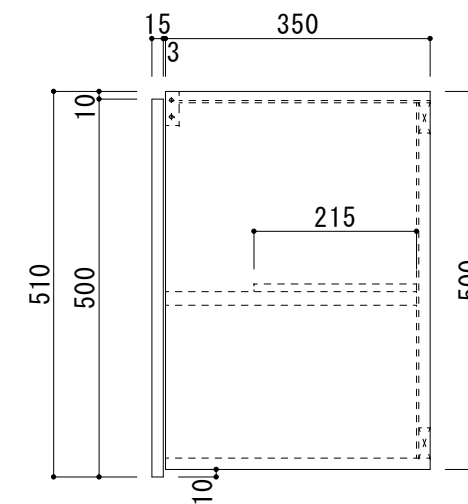

吊戸棚 日の出Ⅱ HSⅡ-TW450

天板	無塗装合板
扉	化粧ハ°-φ15mm 小口テ-フ°貼
側板	化粧ハ°-φ15mm 小口テ-フ°貼
背板	無塗装合板
底板	化粧ハ°-φ15mm 小口テ-フ°貼
取手	H=510 手掛仕様(箱H=500)
棚板	ワッ合板
その他	スライ°蝶番

備考	図番	縮尺	日付	作成	19/04/22	工事名
	HSⅡ TW450	1/10		変更		

品名	吊戸棚 日の出 HSⅡ-TW450
----	----------------------