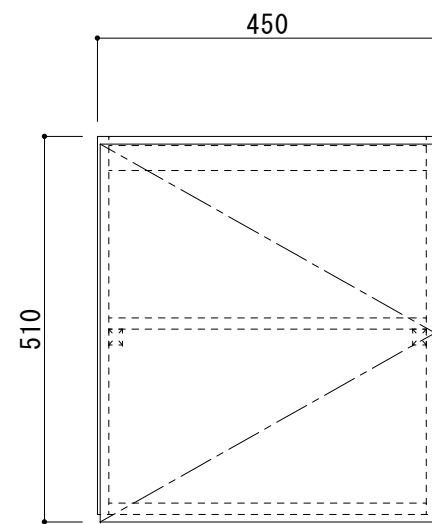

吊戸棚 日の出Ⅱ HSⅡ-TW450

天板	無塗装合板
扉	化粧ハ°-φ15mm 小口テ-フ°貼
側板	化粧ハ°-φ15mm 小口テ-フ°貼
背板	無塗装合板
底板	化粧ハ°-φ15mm 小口テ-フ°貼
取手	H=510 手掛仕様(箱H=500)
棚板	ワッ合板
その他	スライ°蝶番

備考	図番	縮尺	日付	作成	19/04/22	工事名
	HSⅡ TW450	1/10		変更		

品名	吊戸棚 日の出 HSⅡ-TW450
----	----------------------