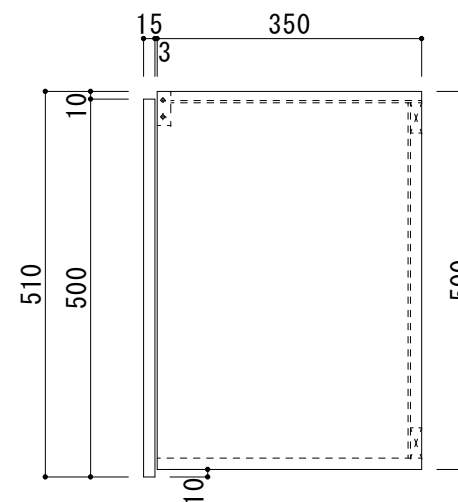

吊戸棚 日の出Ⅱ HSⅡ-TW300

天板	無塗装合板
扉	化粧ハ [°] -子15mm 小口テープ [°] 貼
側板	化粧ハ [°] -子15mm 小口テープ [°] 貼
背板	無塗装合板
底板	化粧ハ [°] -子15mm 小口テープ [°] 貼
取手	H=510 手掛仕様(箱H=500)
その他	スライド [°] 蝶番

備考	図番	縮尺	日付	作成	19/04/22	工事名
	HSⅡ TW300	1/10		変更		
				変更		