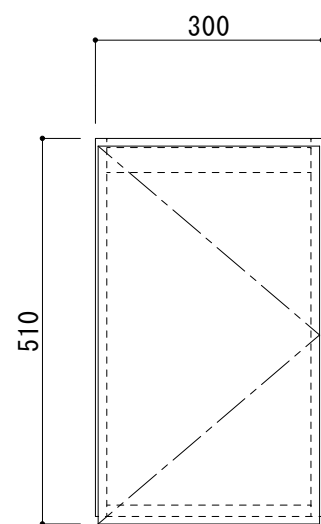

吊戸棚 日の出Ⅱ HSⅡ-TW300

天板	無塗装合板
扉	化粧ハ [°] -子15mm 小口テープ [°] 貼
側板	化粧ハ [°] -子15mm 小口テープ [°] 貼
背板	無塗装合板
底板	化粧ハ [°] -子15mm 小口テープ [°] 貼
取手	H=510 手掛仕様(箱H=500)
その他	スライド [°] 蝶番

備考	図番	縮尺	日付	作成	19/04/22	工事名
	HSⅡ TW300	1/10		変更		
				変更		